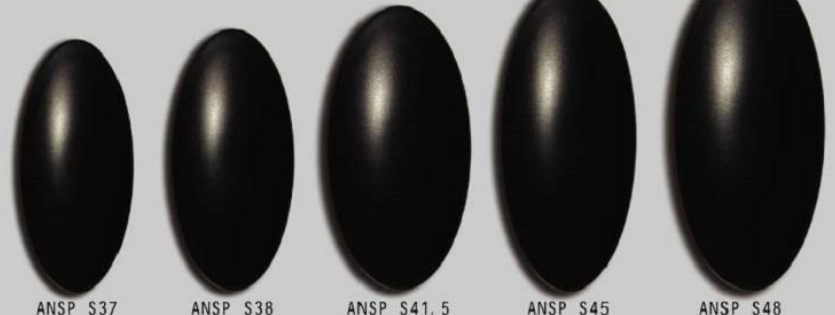

ANSP S17

ANSP S20

ANSP S22

ANSP S26

ANSP S33

ANSP S37

ANSP S38

ANSP S41.5

ANSP S45

ANSP S48