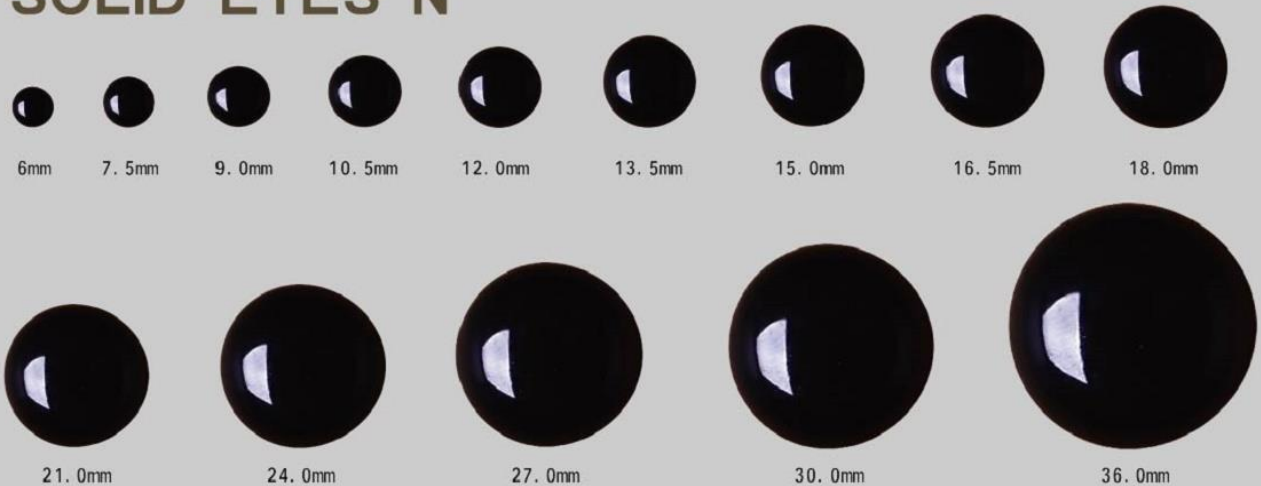

SOLID EYES N

COLORS 颜色说明

颜色仅供参考，如客户所需颜色特殊可与我们协商。