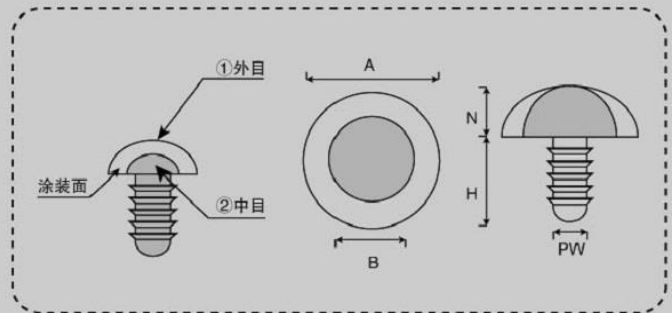

注：由于外目是透明半球体所以中目尺寸视觉上会比实际尺寸略大！

订货说明

例：CRYSTAL   D   15   BROWN   PW
产品类别 二次成型 尺寸 颜色 足型