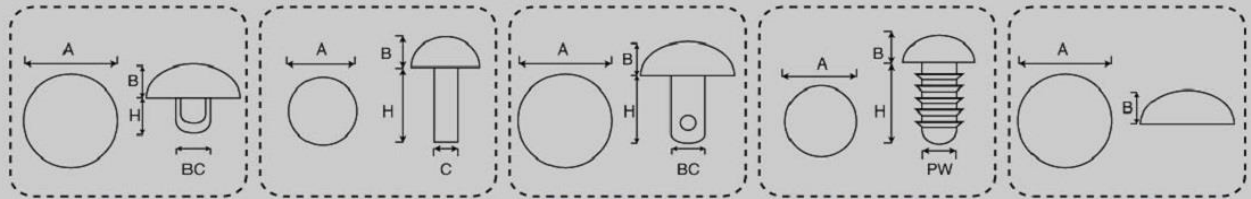

WHITE

4 SOLID EYES

ソリッドアイ 材質 PS

尺寸图解

※B: SEW-ON
(扣状足, 缝制适用)

C: STRAIGHT
FOOT
(直腿, 配合垫圈
或融化)

BC: SEW-ON
& STRAIGHT
FOOT
(兼顾B和C与一身)

PW: PLASTIC-
WASHER
(环纹足, 配合垫圈)