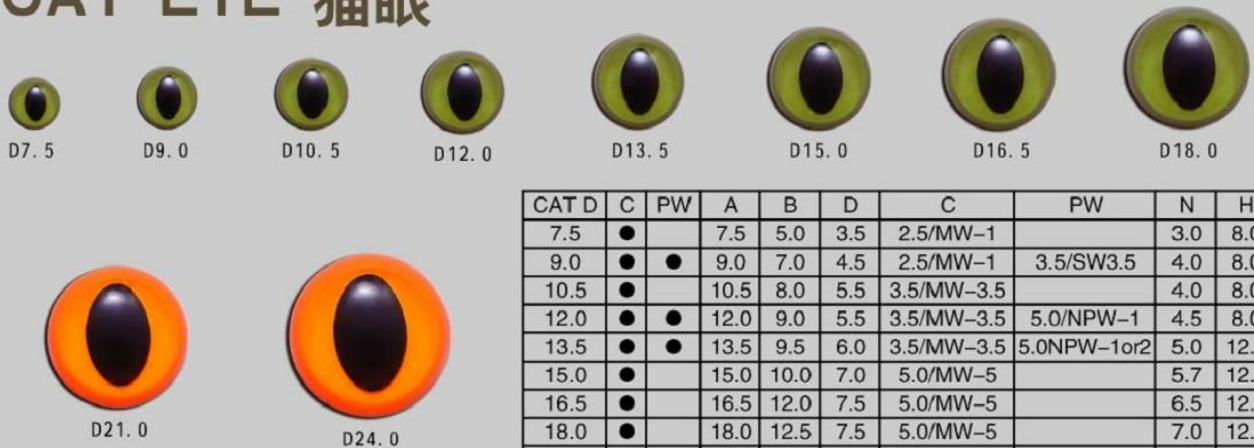

三色眼

注：由于外目是透明半球体所以中目尺寸视觉上会比实际尺寸略大！

COLOR 通常色

订货说明

例：CRYSTAL T 15 BROWN PW
产品类别 三次成型 尺寸 颜色 足型

COLOR 荧光色

颜色仅供参考，如客户所需颜色特殊可与我们协商。

6 CRYSTAL EYES

クリスタルアイ 材質 PS

二色眼

	B	C	PW	A	B	C	PW	N	H
4.5		●		4.5	3.0	2.0/MW-0		2.0	7.0
6.0		●		6.0	4.0	2.0/MW-0		2.5	8.0
7.5		●		7.5	5.0	2.5/MW-1		3.0	8.0
9.0	●	●		9.0	6.0	3.5/MW-3.5		4.0	12.0
10.0			●	10.0	7.0		5.0/NPW-1	4.0	12.0
10.5	●	●		10.5	6.5	3.5/MW-3.5		4.0	12.0
12.0	●	●	●	12.0	7.5	5.0/MW-5	5.0/NPW-1	4.5	13.0
13.5	●	●	●	13.5	8.5	5.0/MW-5	5.0/NPW-2	5.0	13.0
15.0	●	●	●	15.0	9.5	5.0/MW-5	6.5/NPW-3	5.8	12.5
16.5	●	●	●	16.5	11.5	5.0/MW-5	6.5/NPW-3	6.5	12.5
18.0	●	●	●	18.0	11.0	5.0/MW-5	6.5/NPW-4	7.0	12.5
21.0	●	●		21.0	13.0	5.0/MW-5		8.0	13.0
24.0	●	●		24.0	14.5	5.0/MW-5		9.0	13.0
30.0		●		30.0	19.0	6.5/MW-7		10.0	17.0
40.0			●	40.0	20.0		6.5/PW-5	12.5	14.0

注：由于外目是透明半球体所以中目尺寸视觉上会比实际尺寸略大！

订货说明

例：CRYSTAL D 15 BROWN PW
 产品类别 二次成型 尺寸 颜色 足型

CAT EYE 猫眼

CAT D	C	PW	A	B	D	C	PW	N	H
7.5	●		7.5	5.0	3.5	2.5/MW-1		3.0	8.0
9.0	●	●	9.0	7.0	4.5	2.5/MW-1	3.5/SW3.5	4.0	8.0
10.5	●		10.5	8.0	5.5	3.5/MW-3.5		4.0	8.0
12.0	●	●	12.0	9.0	5.5	3.5/MW-3.5	5.0/NPW-1	4.5	8.0
13.5	●	●	13.5	9.5	6.0	3.5/MW-3.5	5.0NPW-1or2	5.0	12.0
15.0	●		15.0	10.0	7.0	5.0/MW-5		5.7	12.0
16.5	●		16.5	12.0	7.5	5.0/MW-5		6.5	12.0
18.0	●		18.0	12.5	7.5	5.0/MW-5		7.0	12.0
21.0	●		21.0	14.0	8.5	5.0/MW-5		8.0	12.0
24.0	●		24.0	17.0	11.0	6.5/MW-7		9.0	14.0