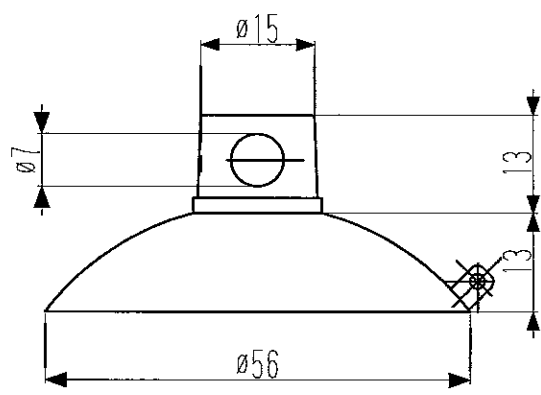

SYM-55-CR

星型吸盤-35-SB

吸盤の色は、カスタマイズ可能です。

株式会社ベルズワン
〒342-0042 埼玉県吉川市栄町1556-5
Tel 048-984-5600 Fax 048-984-5601

http://www.belz1.com/products_syst.html

SYA 25mm-3 CR-SB

SYA 30mm-5 CR-SB

SYA 35mm-5 CR-SB

SYA 35mm-6 CR-SB

SYA 40mm-6 CR-SB

SYA 45mm-6 CR-SB

SYAM 55mm-7 CR-SB

SYM 10mm SB

SYM 10mm-L CR

SYM 20mm CR-SB

SYM 25mm SB