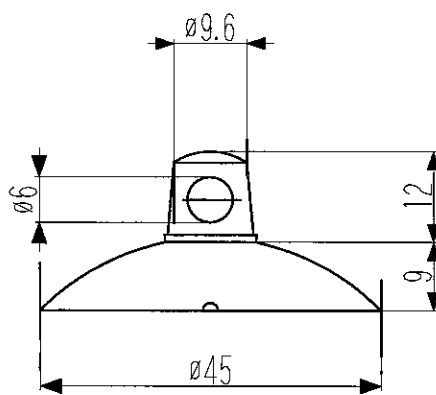

SYM-55-CR

星型吸盤-35-SB

吸盤の色は、カスタマイズ可能です。

株式会社ベルズワン
〒342-0042 埼玉県吉川市栄町1556-5
Tel 048-984-5600 Fax 048-984-5601

http://www.belz1.com/products_syst.html

SYA 25mm-3 CR-SB

SYA 30mm-5 CR-SB

SYA 35mm-5 CR-SB

SYA 35mm-6 CR-SB

SYA 40mm-6 CR-SB

SYA 45mm-6 CR-SB

SYAM 55mm-7 CR-SB

SYM 10mm SB

SYM 10mm-L CR

SYM 20mm CR-SB

SYM 25mm SB