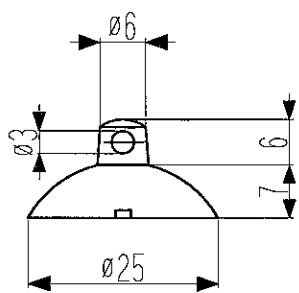

SYM-55-CR

星型吸盤-35-SB

吸盤の色は、カスタマイズ可能です。

株式会社ベルズワン
〒342-0042 埼玉県吉川市栄町1556-5
Tel 048-984-5600 Fax 048-984-5601

http://www.belz1.com/products_syst.html

SYA 25mm-3 CR-SB

SYA 30mm-5 CR-SB

SYA 35mm-5 CR-SB

SYA 35mm-6 CR-SB

SYA 40mm-6 CR-SB

SYA 45mm-6 CR-SB

SYAM 55mm-7 CR-SB

SYM 10mm SB

SYM 10mm-L CR

SYM 20mm CR-SB

SYM 25mm SB