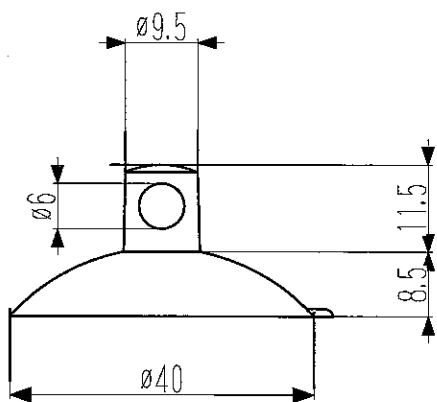

SYM-55-CR

星型吸盤-35-SB

吸盤の色は、カスタマイズ可能です。

株式会社ベルズワン
〒342-0042 埼玉県吉川市栄町1556-5
Tel 048-984-5600 Fax 048-984-5601

http://www.belz1.com/products_syst.html

SYA 25mm-3 CR-SB

SYA 30mm-5 CR-SB

SYA 35mm-5 CR-SB

SYA 35mm-6 CR-SB

SYA 40mm-6 CR-SB

SYA 45mm-6 CR-SB

SYAM 55mm-7 CR-SB

SYM 10mm SB

SYM 10mm-L CR

SYM 20mm CR-SB

SYM 25mm SB

SYM 30mm SB

SYM 36mm SB

SYM 38mm SB

SYM 40mm SB

SYM 40mm CR

SYM 45mm SB

SYM 50mm SB

SYM 55mm SB